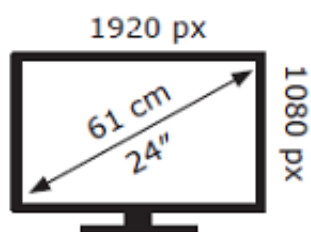

ENERG ⚡

PHILIPS

24PFS5535/12

21 kWh/1000h

2019/2013